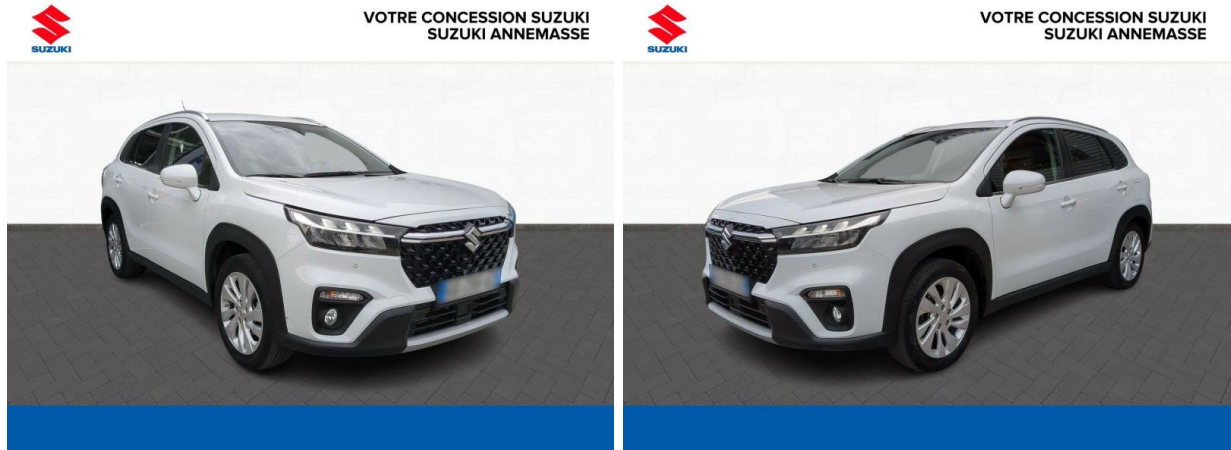

SUZUKI SX4 S-Cross 1.4 Boosterjet Hybrid 129ch Privilège Allgrip d'occasion

Occasion

SUZUKI SX4 S-Cross

1.4 Boosterjet Hybrid 129ch Privilège Allgrip

Suzuki Annecy

04 50 67 89 11

Prix :

24 990 €

Un crédit vous engage et doit être remboursé. Vérifiez vos capacités de remboursement avant de vous engager.

Caractéristiques du véhicule

- Kilométrage : 34 950 km
- Puissance réelle : 129 ch
- Énergie : Essence/Micro-Hybride
- Boîte de vitesse : Manuelle
- Carrosserie : Tout Terrain
- Nombre de portes : 5 portes
- Année : 2023
- Puissance fiscale : 7 CV
- Couleur : Cool White Pearl métallisé
- Garantie : Constructeur 24 mois