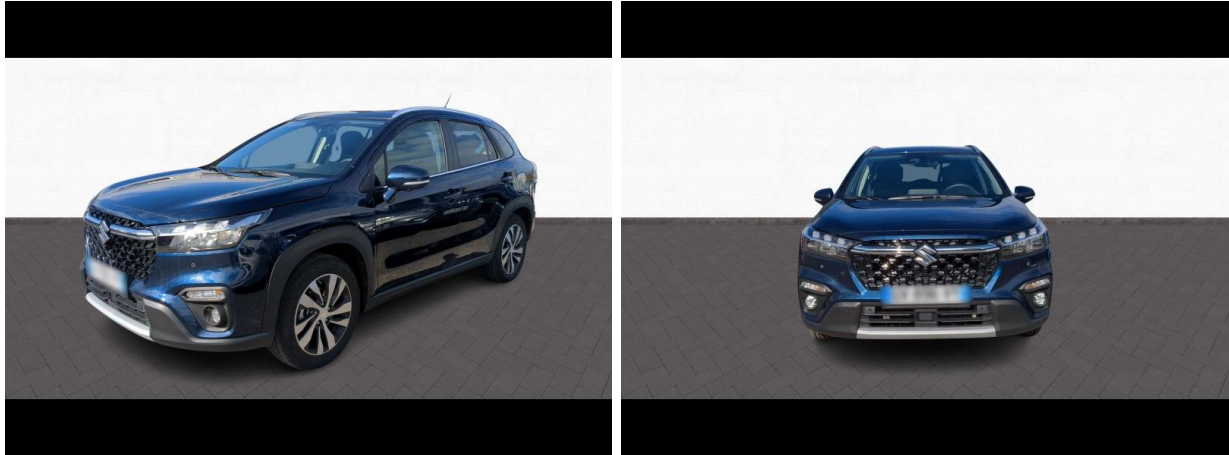

SUZUKI SX4 S-Cross 1.5 Dualjet Hybrid 115ch Style Auto Allgrip d'occasion

Occasion

SUZUKI SX4 S-Cross

1.5 Dualjet Hybrid 115ch Style Auto Allgrip

Suzuki Chambéry

04 79 71 35 99

Prix :

29 990 €

Un crédit vous engage et doit être remboursé. Vérifiez vos capacités de remboursement avant de vous engager.

Caractéristiques du véhicule

- Kilométrage : 5 984 km
- Puissance réelle : 115 ch
- Énergie : Hybride
- Boîte de vitesse : Automatique
- Carrosserie : Tout Terrain
- Nombre de portes : 5 portes
- Année : 2024
- Puissance fiscale : 5 CV
- Couleur : Pearl Sphere Blue métallisé
- Garantie : Garantie GM+ 36 mois 36 mois