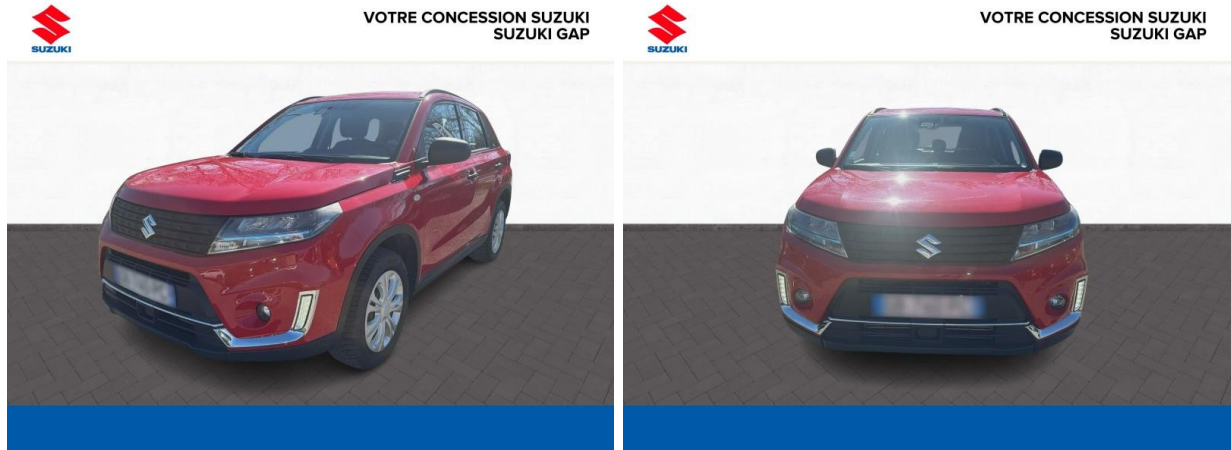

SUZUKI Vitara 1.4 Boosterjet Hybrid 129ch Avantage d'occasion

Occasion

SUZUKI Vitara

1.4 Boosterjet Hybrid 129ch Avantage

Suzuki Gap

04 92 53 34 52

Prix :

15 490 €

Un crédit vous engage et doit être remboursé. Vérifiez vos capacités de remboursement avant de vous engager.

Caractéristiques du véhicule

- Kilométrage : 43 800 km
- Puissance réelle : 129 ch
- Énergie : Essence/Micro-Hybride
- Boîte de vitesse : Manuelle
- Carrosserie : Tout Terrain
- Nombre de portes : 5 portes
- Année : 2021
- Puissance fiscale : 7 CV
- Couleur : Bright red
- Garantie : Garantie GM+ 12 mois 12 mois