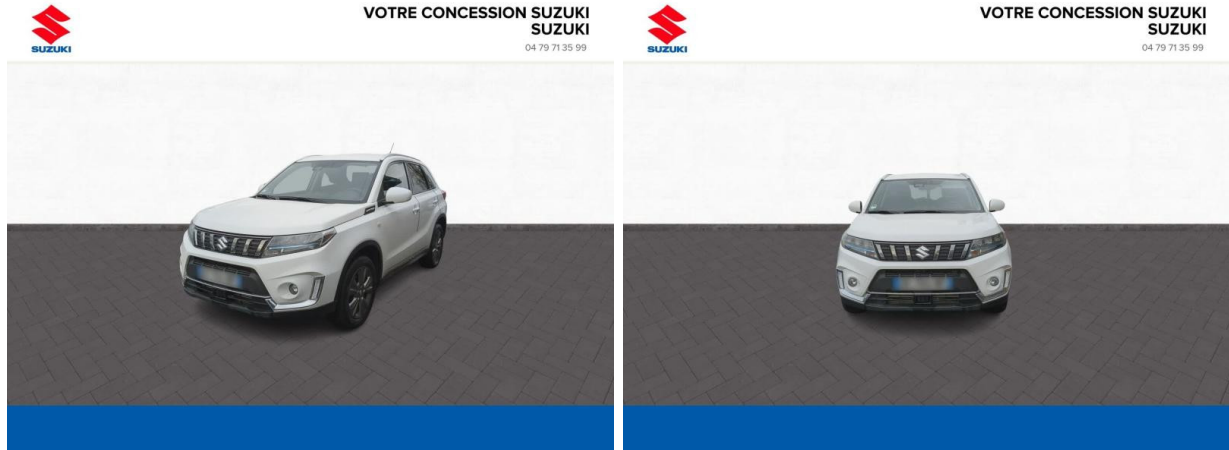

SUZUKI Vitara 1.4 Boosterjet Hybrid 129ch Privilège Allgrip d'occasion

Occasion

SUZUKI Vitara

1.4 Boosterjet Hybrid 129ch Privilège Allgrip

Suzuki Chambéry

04 79 71 35 99

Prix :

21 990 €

Un crédit vous engage et doit être remboursé. Vérifiez vos capacités de remboursement avant de vous engager.

Caractéristiques du véhicule

- Kilométrage : 26 054 km
- Puissance réelle : 129 ch
- Énergie : Essence/Micro-Hybride
- Boîte de vitesse : Manuelle
- Carrosserie : Tout Terrain
- Nombre de portes : 5 portes
- Année : 2022
- Puissance fiscale : 7 CV
- Couleur : White
- Garantie : 6 mois pièces et main d'oeuvre 6 mois