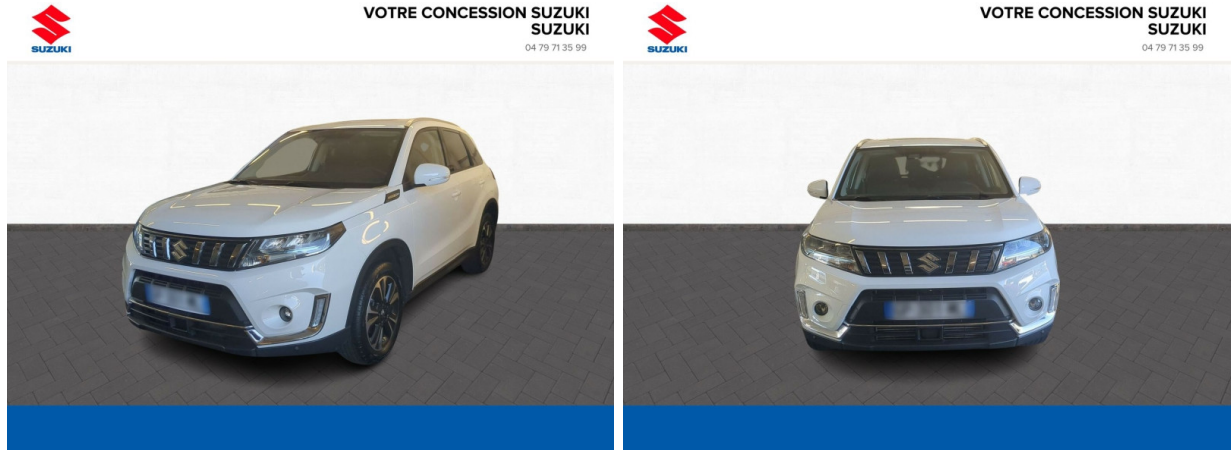

SUZUKI Vitara 1.4 Boosterjet Hybrid 129ch Style d'occasion

Occasion

SUZUKI Vitara

1.4 Boosterjet Hybrid 129ch Style

Suzuki Chambéry

04 79 71 35 99

Prix :

24 720 €

Un crédit vous engage et doit être remboursé. Vérifiez vos capacités de remboursement avant de vous engager.

Caractéristiques du véhicule

- Kilométrage : 22 589 km
- Puissance réelle : 129 ch
- Énergie : Essence/Micro-Hybride
- Boîte de vitesse : Manuelle
- Carrosserie : Tout Terrain
- Nombre de portes : 5 portes
- Année : 2023
- Puissance fiscale : 7 CV
- Couleur : White
- Garantie : optimum club 36 mois kms illimite NC