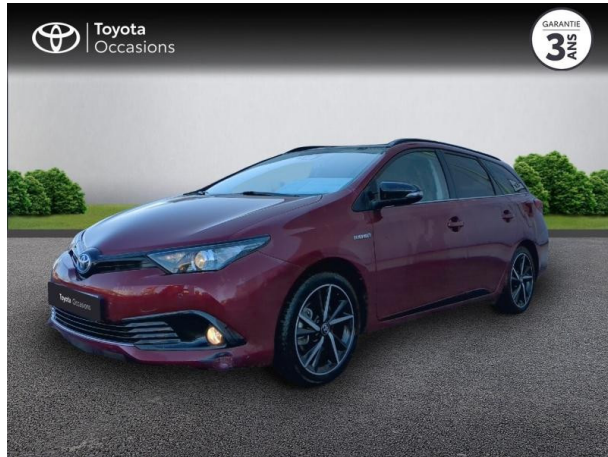

# TOYOTA Auris Touring Sports HSD 136h Collection d'occasion

Occasion

## Caractéristiques du véhicule

- Kilométrage : 58 332 km
- Puissance réelle : 98 ch
- Énergie : Hybride
- Boîte de vitesse : Automatique
- Carrosserie : Break
- Nombre de portes : 5 portes
- Année : 2018
- Puissance fiscale : 5 CV
- Couleur : Rouge Allure bi-ton Toit Noir
- Garantie : Label Toyota Occasions 36 mois TFR 36 mois

## Options

- Radars de stationnement avant et arrière
- Rouge Allure bi-ton Toit Noir