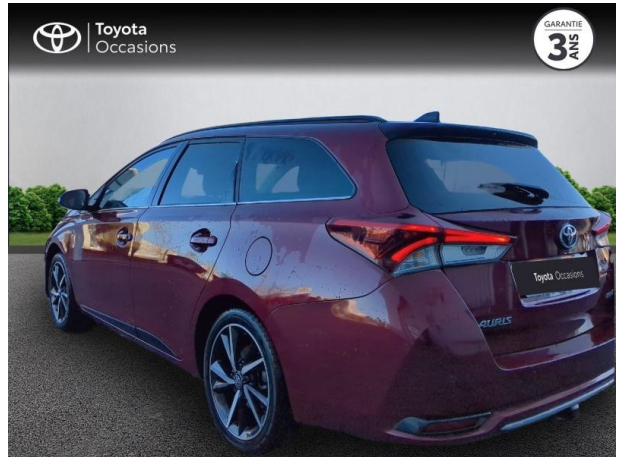

# TOYOTA Auris Touring Sports HSD 136h Collection d'occasion

Occasion

## Caractéristiques du véhicule

- Kilométrage : 58 332 km
- Puissance réelle : 98 ch
- Énergie : Hybride
- Boîte de vitesse : Automatique
- Carrosserie : Break
- Nombre de portes : 5 portes
- Année : 2018
- Puissance fiscale : 5 CV
- Couleur : Rouge Allure bi-ton Toit Noir
- Garantie : Label Toyota Occasions 36 mois TFR 36 mois

## Options

- Radars de stationnement avant et arrière
- Rouge Allure bi-ton Toit Noir