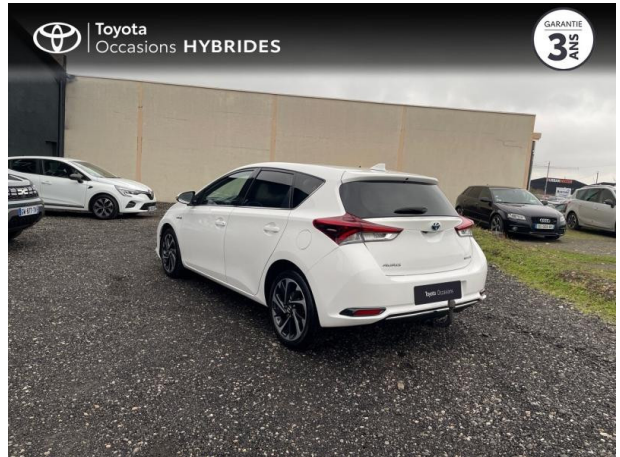

TOYOTA Auris HSD 136h TechnoLine d'occasion

Occasion

TOYOTA Auris

HSD 136h TechnoLine

Toyota Clermont-Ferrand

04 73 28 83 93

Prix :

15 490 €

□ Boîte de vitesse : Automatique

□ Carrosserie : Berline

□ Nombre de portes : 5 portes

□ Année : 2017

□ Puissance fiscale : 5 CV

□ Couleur : Blanc Pur

□ Garantie : Label Toyota Occasions 36 mois
TFR 36 mois