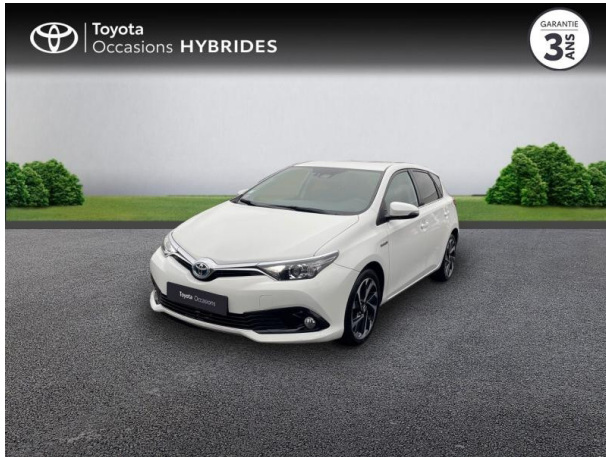

TOYOTA Auris HSD 136h TechnoLine d'occasion

Occasion

TOYOTA Auris

HSD 136h TechnoLine

Toyota Clermont-Ferrand

04 73 28 83 93

Prix :

15 490 €

□ Boîte de vitesse : Automatique

□ Carrosserie : Berline

□ Nombre de portes : 5 portes

□ Année : 2017

□ Puissance fiscale : 5 CV

□ Couleur : Blanc Pur

□ Garantie : Label Toyota Occasions 36 mois
TFR 36 mois