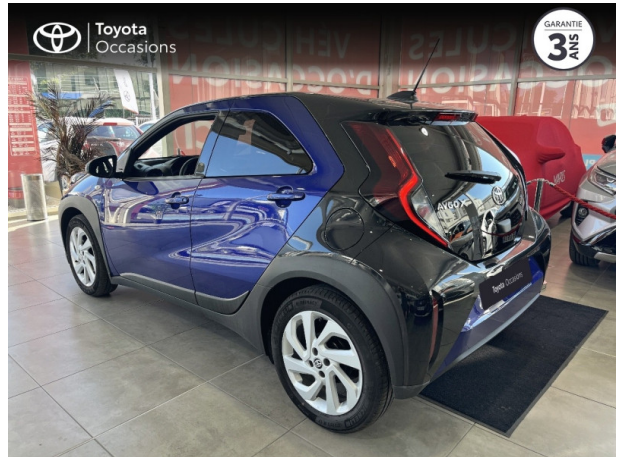

## TOYOTA Aygo X 1.0 VVT-i 72ch Design MY23 d'occasion

**Occasion** | TOYOTA Aygo X

1.0 VVT-i 72ch Design MY23

Toyota Montpellier

04 67 67 22 22

Prix :

14 690 €

Un crédit vous engage et doit être remboursé. Vérifiez vos capacités de remboursement avant de vous engager.

## Caractéristiques du véhicule

- Kilométrage : 18 439 km
- Puissance réelle : 72 ch
- Énergie : Essence
- Boîte de vitesse : Manuelle
- Carrosserie : Berline
- Nombre de portes : 5 portes
- Année : 2023
- Puissance fiscale : 4 CV
- Couleur : Bi-Ton Bleu Genièvre métal/Toit noir
- Garantie : Label Toyota Occasions 36 mois TFR 36 mois

## Options

- Bi-Ton Bleu Genièvre métal/Toit noir