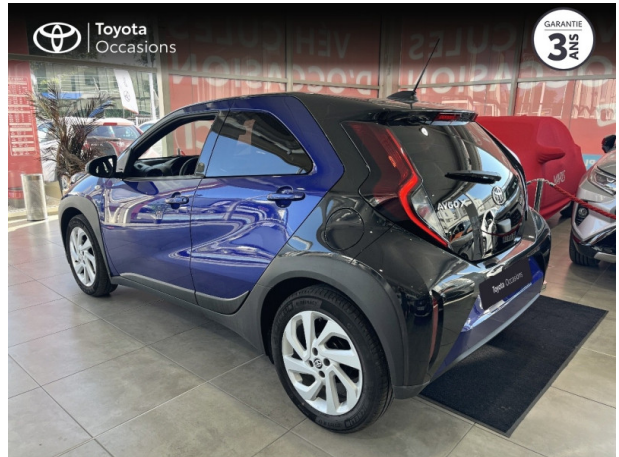

TOYOTA Aygo X 1.0 VVT-i 72ch Design MY23 d'occasion

Occasion | TOYOTA Aygo X

1.0 VVT-i 72ch Design MY23

Toyota Montpellier

04 67 67 22 22

Prix :

14 490 €

Un crédit vous engage et doit être remboursé. Vérifiez vos capacités de remboursement avant de vous engager.

Caractéristiques du véhicule

- Kilométrage : 18 439 km
- Puissance réelle : 72 ch
- Énergie : Essence
- Boîte de vitesse : Manuelle
- Carrosserie : Berline
- Nombre de portes : 5 portes
- Année : 2023
- Puissance fiscale : 4 CV
- Couleur : Bi-Ton Bleu Genièvre métal/Toit noir
- Garantie : Label Toyota Occasions 36 mois TFR 36 mois