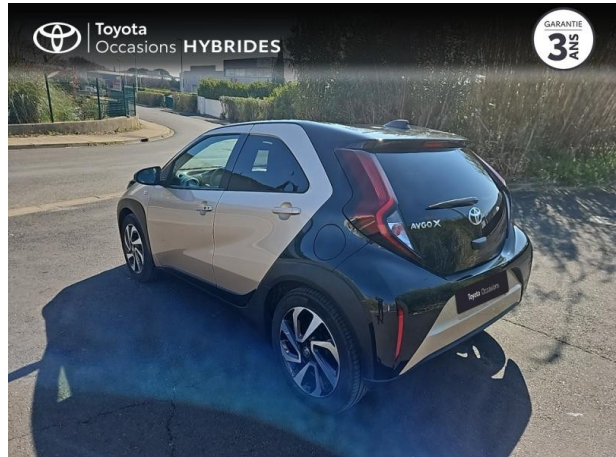

TOYOTA Aygo X 1.0 VVT-i 72ch Design MY23 d'occasion

Occasion TOYOTA Aygo X

1.0 VVT-i 72ch Design MY23

Toyota Montpellier

04 12 04 15 42

Prix :

14 490 €

Un crédit vous engage et doit être remboursé. Vérifiez vos capacités de remboursement avant de vous engager.

Caractéristiques du véhicule

- Kilométrage : 9 247 km
- Puissance réelle : 72 ch
- Énergie : Essence
- Boîte de vitesse : Manuelle
- Carrosserie : Berline
- Nombre de portes : 5 portes
- Année : 2023
- Puissance fiscale : 4 CV
- Couleur : Bi-Ton Beige Gingembre métal/Toit noir
- Garantie : Label Toyota Occasions 36 mois TFR 36 mois