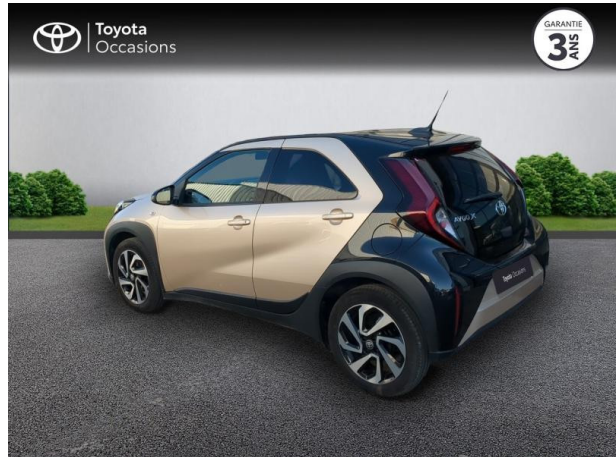

TOYOTA Aygo X 1.0 VVT-i 72ch Design MY23 d'occasion

Occasion | TOYOTA Aygo X

1.0 VVT-i 72ch Design MY23

Toyota Alès

04 66 54 32 32

Prix :

15 990 €

Un crédit vous engage et doit être remboursé. Vérifiez vos capacités de remboursement avant de vous engager.

Caractéristiques du véhicule

- Kilométrage : 11 825 km
- Puissance réelle : 72 ch
- Énergie : Essence
- Boîte de vitesse : Manuelle
- Carrosserie : Berline
- Nombre de portes : 5 portes
- Année : 2023
- Puissance fiscale : 4 CV
- Couleur : Bi-Ton Beige Gingembre métal/Toit noir
- Garantie : Label Toyota Occasions 36 mois TFR 36 mois