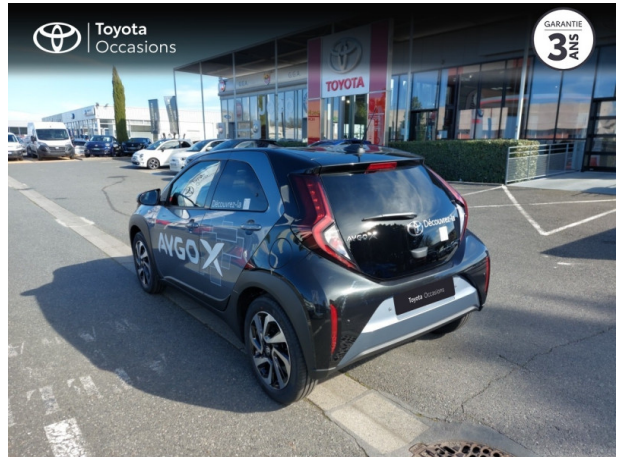

TOYOTA Aygo X 1.0 VVT-i 72ch Design MY24 d'occasion

Occasion

TOYOTA Aygo X

1.0 VVT-i 72ch Design MY24

Toyota Vichy

04 70 30 92 90

Prix :

17 590 €

Un crédit vous engage et doit être remboursé. Vérifiez vos capacités de remboursement avant de vous engager.

Caractéristiques du véhicule

- Kilométrage : 7 000 km
- Puissance réelle : 72 ch
- Énergie : Essence
- Boîte de vitesse : Manuelle
- Carrosserie : Berline
- Nombre de portes : 5 portes
- Année : 2024
- Puissance fiscale : 4 CV
- Couleur : Bi-Ton Gris Célestine/Toit noir
- Garantie : Label Toyota Occasions 36 mois IC 36 mois