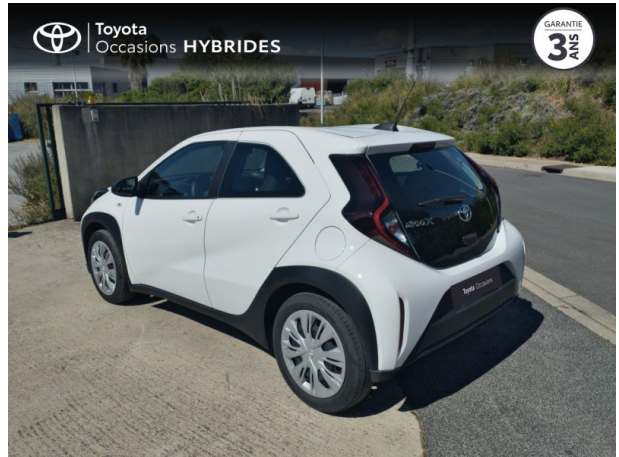

TOYOTA Aygo X 1.0 VVT-i 72ch Dynamic MY23 d'occasion

Occasion TOYOTA Aygo X

1.0 VVT-i 72ch Dynamic MY23

Toyota Le Crès

04 67 72 21 11

Prix :

13 990 €

Un crédit vous engage et doit être remboursé. Vérifiez vos capacités de remboursement avant de vous engager.

Caractéristiques du véhicule

- Kilométrage : 13 796 km
- Puissance réelle : 72 ch
- Énergie : Essence
- Boîte de vitesse : Manuelle
- Carrosserie : Berline
- Nombre de portes : 5 portes
- Année : 2023
- Puissance fiscale : 4 CV
- Couleur : Blanc
- Garantie : Label Toyota Occasions 36 mois TFR 36 mois