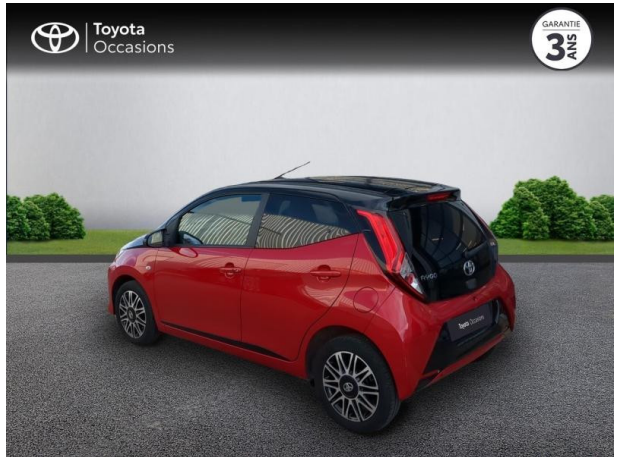

# TOYOTA Aygo 1.0 VVT-i 72ch x-clusiv 5p MY20 d'occasion

**Occasion** TOYOTA Aygo

1.0 VVT-i 72ch x-clusiv 5p MY20

Toyota Alès

04 66 54 32 32

Prix :

11 290 €

Un crédit vous engage et doit être remboursé. Vérifiez vos capacités de remboursement avant de vous engager.

## Caractéristiques du véhicule

- Kilométrage : 36 552 km
- Puissance réelle : 72 ch
- Énergie : Essence
- Boîte de vitesse : Manuelle
- Carrosserie : Berline
- Nombre de portes : 5 portes
- Année : 2021
- Puissance fiscale : 4 CV
- Couleur : Rouge Intense Bi-ton
- Garantie : Label Toyota Occasions 36 mois TFR 36 mois