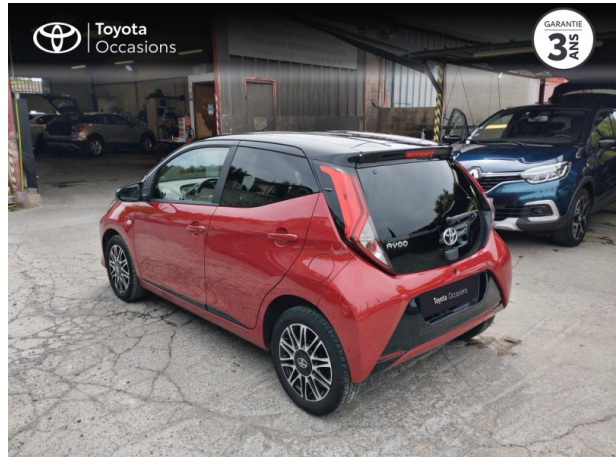

TOYOTA Aygo 1.0 VVT-i 72ch x-clusiv zen série 5p MY21 d'occasion

Occasion

TOYOTA Aygo

1.0 VVT-i 72ch x-clusiv zen série 5p MY21

Toyota Montpellier

04 67 67 22 22

Prix :

11 880 €

Un crédit vous engage et doit être remboursé. Vérifiez vos capacités de remboursement avant de vous engager.

Caractéristiques du véhicule

- Kilométrage : 27 414 km
- Puissance réelle : 72 ch
- Énergie : Essence
- Boîte de vitesse : Manuelle
- Carrosserie : Berline
- Nombre de portes : 5 portes
- Année : 2021
- Puissance fiscale : 4 CV
- Couleur : Rouge
- Garantie : Label Toyota Occasions 36 mois TFR 36 mois

Équipements de série

4 Haut parleurs, ABS, Aide au démarrage en côte, Airbag conducteur, Airbag passager, Airbags latéraux avant, Airbags rideaux AV et AR, Banquette 50/50, Banquette AR rabattable, Becquet arrière, Caméra de recul, Capteur de luminosité, Clim automatique, Clim manuelle, Commandes du système audio au volant, Compte tours, Contrôle de Traction, Démarrage sans clé, Détecteur de sous-gonflage, EBD, Ecran multifonction couleur, Ecran tactile, ESP, Feux de jour à LED, Filtre à Pollen, Fixations Isofix aux places arrières, Fonction MP3, Interface Media, Jantes Alu, Kit mains-libres Bluetooth, Limiteur de vitesse, Lunette arrière surteintée, Ordinateur de bord, Phares antibrouillard, Phares halogènes, Poignées ton carrosserie, Porte-gobelets arrière, Porte-gobelets avant, Prise auxiliaire de connexion audio, Prise USB, Radio numérique DAB, Rétroviseurs dégivrants, Rétroviseurs électriques, Rouge Intense Bi-ton, Sellerie Cuir Noir, Siège conducteur réglable en hauteur, Système d'accès sans clé, Témoin de bouclage des ceintures AV, Verrouillage centralisé à distance, Verrouillage centralisé des portes, Vitres arrière surteintées, Vitres avant électriques, Volant cuir, Volant multifonction, Volant réglable en hauteur