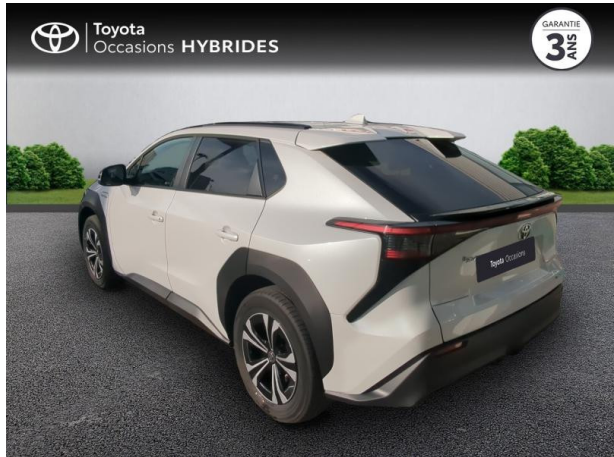

# TOYOTA bZ4X 218ch 11kW Origin AWD d'occasion

Occasion

TOYOTA bZ4X

218ch 11kW Origin AWD

Toyota Nîmes

04 66 26 40 40

Prix :

36 490 €

## Caractéristiques du véhicule

- Kilométrage : 6 500 km
- Puissance réelle : 109 ch
- Énergie : Electrique
- Boîte de vitesse : Automatique
- Carrosserie : Tout Terrain
- Nombre de portes : 5 portes
- Année : 2024
- Puissance fiscale : 4 CV
- Couleur : Blanc lunaire nacré premium
- Garantie : Label Toyota Occasions 36 mois TFR 36 mois