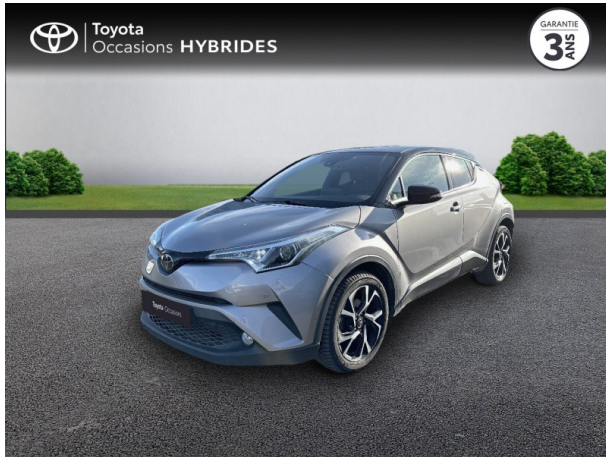

TOYOTA C-HR 1.2 T 116 Graphic AWD CVT d'occasion

Occasion

TOYOTA C-HR

1.2 T 116 Graphic AWD CVT

Toyota Clermont-Ferrand

04 73 28 83 93

Prix :

13 990 €

Un crédit vous engage et doit être remboursé. Vérifiez vos capacités de remboursement avant de vous engager.

Caractéristiques du véhicule

- Kilométrage : 110 177 km
- Puissance réelle : 116 ch
- Énergie : Essence
- Boîte de vitesse : Automatique
- Carrosserie : Tout Terrain
- Nombre de portes : 5 portes
- Année : 2016
- Puissance fiscale : 7 CV
- Couleur : Bi ton gris platinum
- Garantie : Label Toyota Occasions 12 mois TFR 12 mois