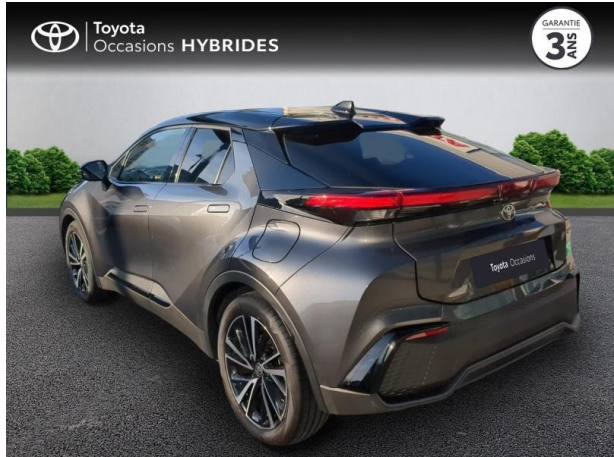

TOYOTA C-HR 1.8 140ch Collection d'occasion

Occasion

TOYOTA C-HR

1.8 140ch Collection

Toyota Nîmes

04 66 26 40 40

Prix :

35 190 €

Un crédit vous engage et doit être remboursé. Vérifiez vos capacités de remboursement avant de vous engager.