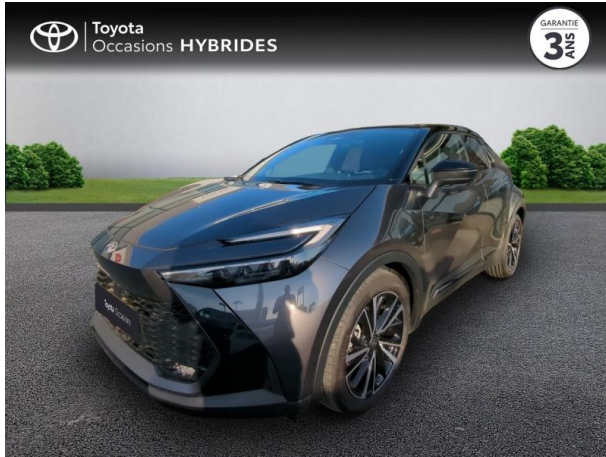

TOYOTA C-HR 1.8 140ch Collection d'occasion

Occasion

TOYOTA C-HR

1.8 140ch Collection

Toyota Nîmes

04 66 26 40 40

Prix :

35 190 €

Un crédit vous engage et doit être remboursé. Vérifiez vos capacités de remboursement avant de vous engager.