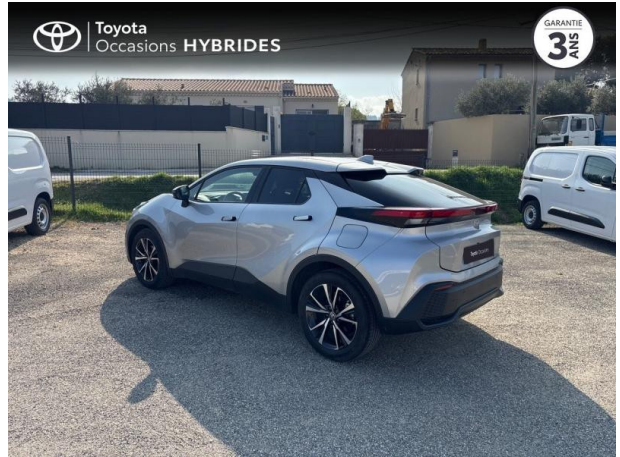

TOYOTA C-HR 1.8 140ch Design d'occasion

Occasion

TOYOTA C-HR

1.8 140ch Design

Toyota Cavillon

04 90 06 45 30

Prix :

31 990 €

Un crédit vous engage et doit être remboursé. Vérifiez vos capacités de remboursement avant de vous engager.

Caractéristiques du véhicule

- Kilométrage : 10 169 km
- Puissance réelle : 98 ch
- Énergie : Hybride
- Boîte de vitesse : Automatique
- Carrosserie : Tout Terrain
- Nombre de portes : 5 portes
- Année : 2024
- Puissance fiscale : 5 CV
- Couleur : Gris Minéral métallisé
- Garantie : Label Toyota Occasions 36 mois TFR 36 mois