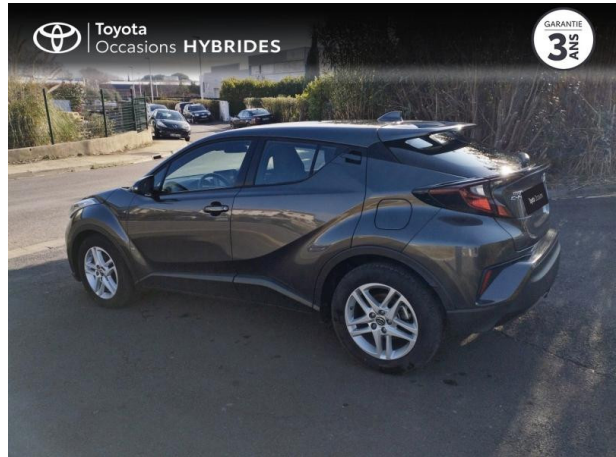

TOYOTA C-HR 1.8 Hybride 122ch Dynamic E-CVT d'occasion

Occasion

TOYOTA C-HR

1.8 Hybride 122ch Dynamic E-CVT

Toyota Le Crès

04 67 72 21 11

Prix :

23 290 €

Un crédit vous engage et doit être remboursé. Vérifiez vos capacités de remboursement avant de vous engager.

Caractéristiques du véhicule

- Kilométrage : 22 490 km
- Puissance réelle : 98 ch
- Énergie : Hybride
- Boîte de vitesse : Automatique
- Carrosserie : Tout Terrain
- Nombre de portes : 5 portes
- Année : 2023
- Puissance fiscale : 5 CV
- Couleur : Gris Atlas métallisé
- Garantie : Label Toyota Occasions 36 mois TFR 36 mois