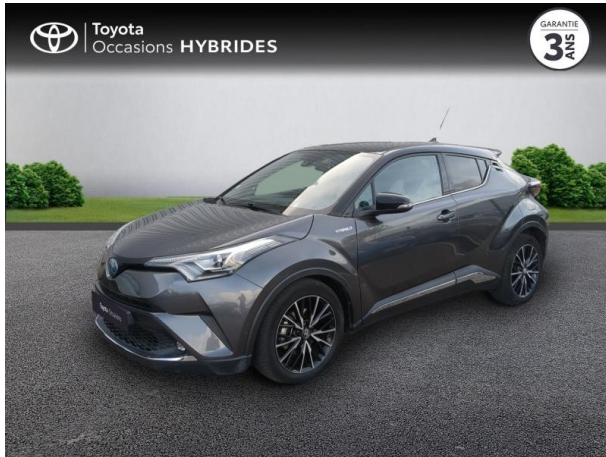

# TOYOTA C-HR 122h Collection 2WD E-CVT d'occasion

Occasion

TOYOTA C-HR

122h Collection 2WD E-CVT

Toyota Nîmes

04 66 26 40 40

Prix :

19 990 €

## Caractéristiques du véhicule

- Kilométrage : 77 664 km
- Puissance réelle : 98 ch
- Énergie : Hybride
- Boîte de vitesse : Automatique
- Carrosserie : Tout Terrain
- Nombre de portes : 5 portes
- Année : 2018
- Puissance fiscale : 4 CV
- Couleur : Gris Atlas bi-ton
- Garantie : Label Toyota Occasions 36 mois TFR 36 mois