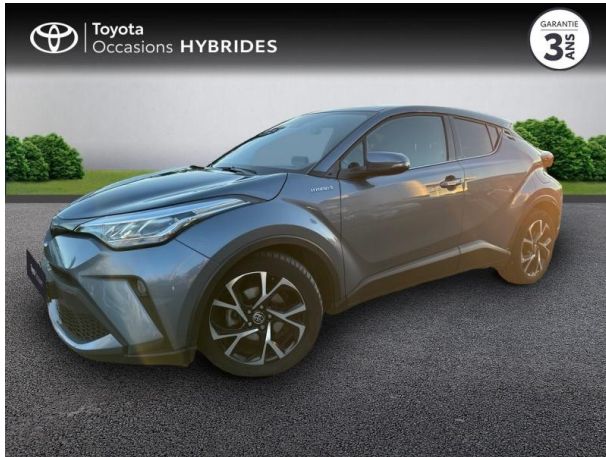

# TOYOTA C-HR 122h Collection 2WD E-CVT MY22 d'occasion

Occasion

TOYOTA C-HR

122h Collection 2WD E-CVT MY22

Toyota Avignon

04 90 13 42 42

Prix :

24 490 €

## Caractéristiques du véhicule

- Kilométrage : 45 688 km
- Puissance réelle : 98 ch
- Énergie : Hybride
- Boîte de vitesse : Automatique
- Carrosserie : Tout Terrain
- Nombre de portes : 5 portes
- Année : 2022
- Puissance fiscale : 5 CV
- Couleur : Gris Célestine bi-ton
- Garantie : Label Toyota Occasions 36 mois TFR 36 mois