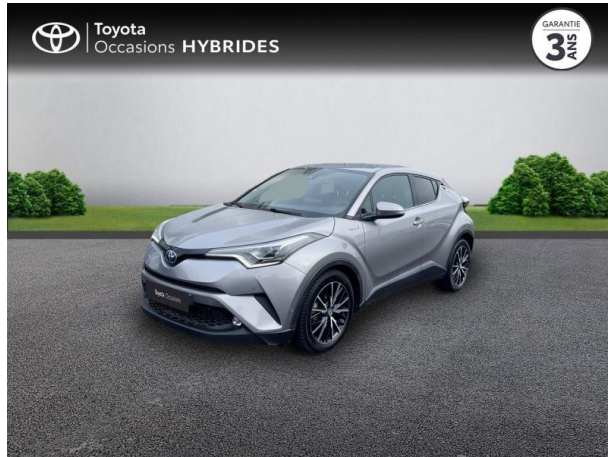

# TOYOTA C-HR 122h Distinctive 2WD E-CVT RC18 d'occasion

Occasion

TOYOTA C-HR

122h Distinctive 2WD E-CVT RC18

Toyota Clermont-Ferrand

04 73 28 83 93

Prix :

18 990 €

## Caractéristiques du véhicule

- Kilométrage : 64 011 km
- Puissance réelle : 98 ch
- Énergie : Hybride
- Boîte de vitesse : Automatique
- Carrosserie : Tout Terrain
- Nombre de portes : 5 portes
- Année : 2018
- Puissance fiscale : 4 CV
- Couleur : Gris Platinium
- Garantie : Label Toyota Occasions 36 mois TFR 36 mois