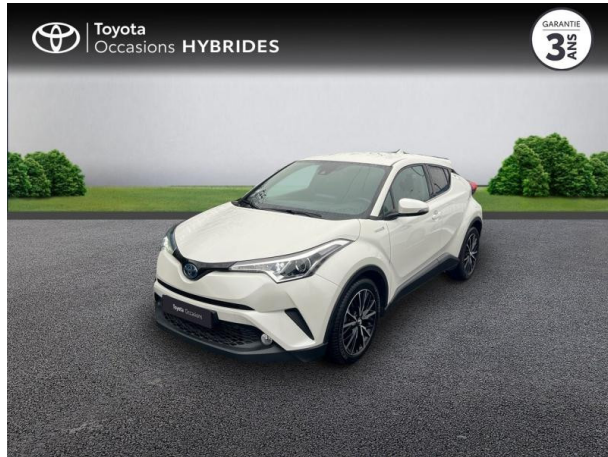

TOYOTA C-HR 122h Edition 2WD E-CVT d'occasion

Occasion

TOYOTA C-HR

122h Edition 2WD E-CVT

Toyota Clermont-Ferrand

04 73 28 83 93

Prix :

18 490 €

Un crédit vous engage et doit être remboursé. Vérifiez vos capacités de remboursement avant de vous engager.

Caractéristiques du véhicule

- Kilométrage : 87 438 km
- Puissance réelle : 98 ch
- Énergie : Hybride
- Boîte de vitesse : Automatique
- Carrosserie : Tout Terrain
- Nombre de portes : 5 portes
- Année : 2018
- Puissance fiscale : 4 CV
- Couleur : Blanc Nacré
- Garantie : Label Toyota Occasions 36 mois TFR 36 mois