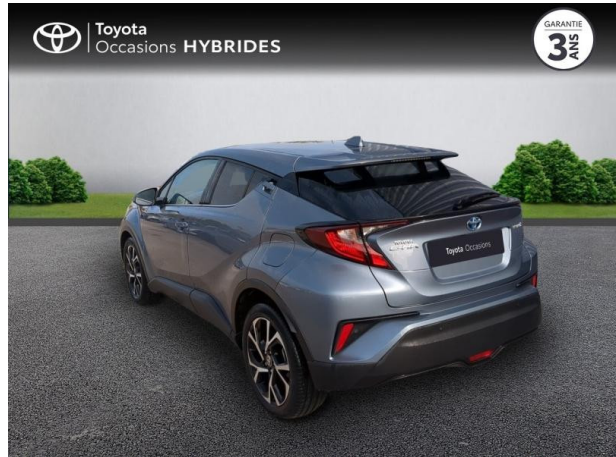

# TOYOTA C-HR 122h Edition 2WD E-CVT MC19 d'occasion

Occasion

TOYOTA C-HR

122h Edition 2WD E-CVT MC19

Toyota Nîmes

04 66 26 40 40

Prix :

19 590 €

## Caractéristiques du véhicule

- Kilométrage : 79 427 km
- Puissance réelle : 98 ch
- Énergie : Hybride
- Boîte de vitesse : Automatique
- Carrosserie : Tout Terrain
- Nombre de portes : 5 portes
- Année : 2020
- Puissance fiscale : 5 CV
- Couleur : Gris Célestine
- Garantie : Label Toyota Occasions 36 mois TFR 36 mois