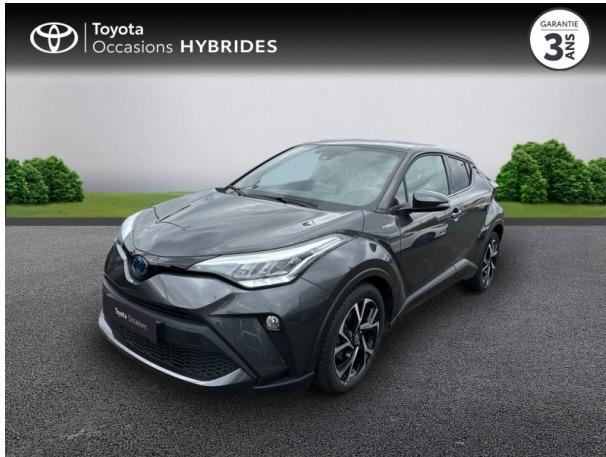

# TOYOTA C-HR 122h Edition 2WD E-CVT MY20 d'occasion

Occasion

TOYOTA C-HR

122h Edition 2WD E-CVT MY20

Toyota Clermont-Ferrand

04 73 28 83 93

Prix :

21 990 €

## Caractéristiques du véhicule

- Kilométrage : 33 617 km
- Puissance réelle : 98 ch
- Énergie : Hybride
- Boîte de vitesse : Automatique
- Carrosserie : Tout Terrain
- Nombre de portes : 5 portes
- Année : 2020
- Puissance fiscale : 5 CV
- Couleur : Gris
- Garantie : Label Toyota Occasions 36 mois TFR 36 mois