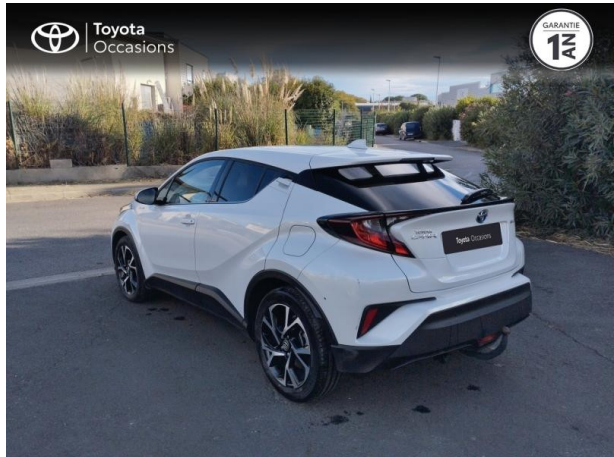

# TOYOTA C-HR 122h Edition 2WD E-CVT MY20 d'occasion

Occasion

TOYOTA C-HR

122h Edition 2WD E-CVT MY20

Toyota Montpellier

04 67 67 22 22

Prix :

22 990 €

## Caractéristiques du véhicule

- Kilométrage : 47 055 km
- Puissance réelle : 98 ch
- Énergie : Hybride
- Boîte de vitesse : Automatique
- Carrosserie : Tout Terrain
- Nombre de portes : 5 portes
- Année : 2021
- Puissance fiscale : 5 CV
- Couleur : Blanc Nacré
- Garantie : Label Toyota Occasions 36 mois TFR 36 mois