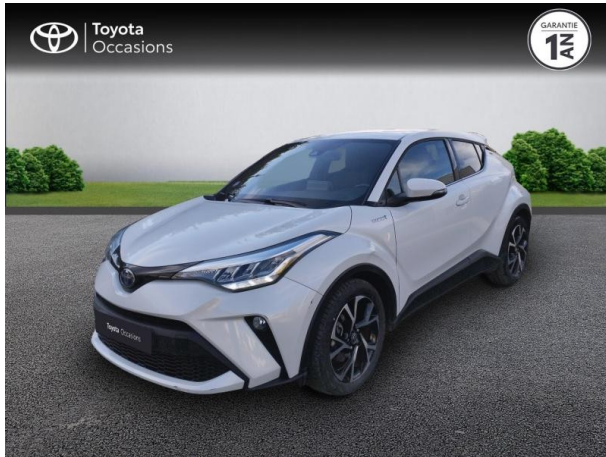

# TOYOTA C-HR 122h Edition 2WD E-CVT MY20 d'occasion

Occasion

TOYOTA C-HR

122h Edition 2WD E-CVT MY20

Toyota Montpellier

04 67 67 22 22

Prix :

22 990 €

## Caractéristiques du véhicule

- Kilométrage : 47 055 km
- Puissance réelle : 98 ch
- Énergie : Hybride
- Boîte de vitesse : Automatique
- Carrosserie : Tout Terrain
- Nombre de portes : 5 portes
- Année : 2021
- Puissance fiscale : 5 CV
- Couleur : Blanc Nacré
- Garantie : Label Toyota Occasions 36 mois TFR 36 mois