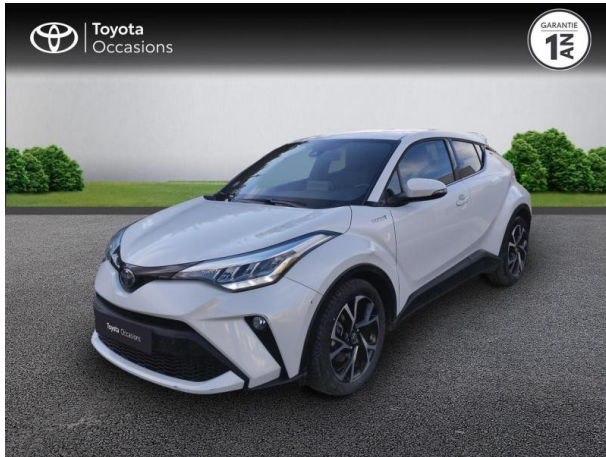

TOYOTA C-HR 122h Edition 2WD E-CVT MY20 d'occasion

Occasion

TOYOTA C-HR

122h Edition 2WD E-CVT MY20

Toyota Sète

04 67 48 21 33

Prix :

22 480 €

Un crédit vous engage et doit être remboursé. Vérifiez vos capacités de remboursement avant de vous engager.

Caractéristiques du véhicule

- Kilométrage : 47 055 km
- Puissance réelle : 98 ch
- Énergie : Hybride
- Boîte de vitesse : Automatique
- Carrosserie : Tout Terrain
- Nombre de portes : 5 portes
- Année : 2021
- Puissance fiscale : 5 CV
- Couleur : Blanc Nacré
- Garantie : Label Toyota Occasions 36 mois TFR 36 mois