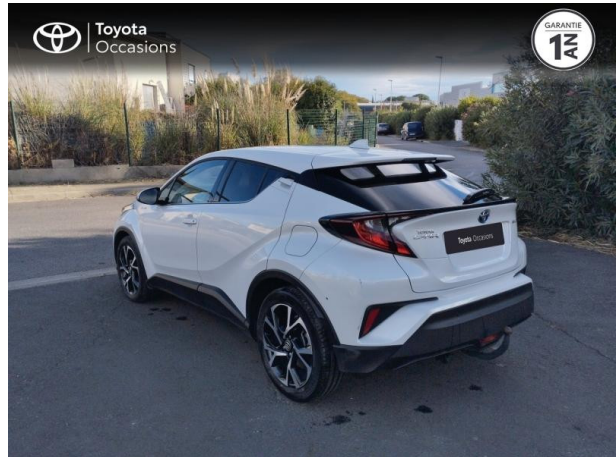

TOYOTA C-HR 122h Edition 2WD E-CVT MY20 d'occasion

Occasion

TOYOTA C-HR

122h Edition 2WD E-CVT MY20

Toyota Sète

04 67 48 21 33

Prix :

22 480 €

Un crédit vous engage et doit être remboursé. Vérifiez vos capacités de remboursement avant de vous engager.

Caractéristiques du véhicule

- Kilométrage : 47 055 km
- Puissance réelle : 98 ch
- Énergie : Hybride
- Boîte de vitesse : Automatique
- Carrosserie : Tout Terrain
- Nombre de portes : 5 portes
- Année : 2021
- Puissance fiscale : 5 CV
- Couleur : Blanc Nacré
- Garantie : Label Toyota Occasions 36 mois TFR 36 mois