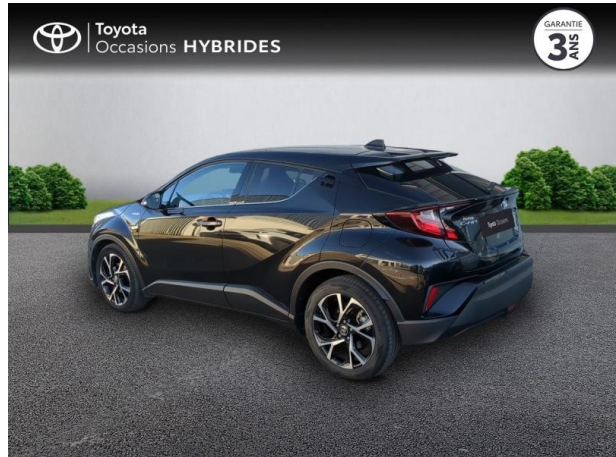

TOYOTA C-HR 122h Edition 2WD E-CVT MY20 d'occasion

Occasion

TOYOTA C-HR

122h Edition 2WD E-CVT MY20

Toyota Nîmes

04 66 26 40 40

Prix :

21 490 €

Un crédit vous engage et doit être remboursé. Vérifiez vos capacités de remboursement avant de vous engager.

Caractéristiques du véhicule

- Kilométrage : 60 283 km
- Puissance réelle : 98 ch
- Énergie : Hybride
- Boîte de vitesse : Automatique
- Carrosserie : Tout Terrain
- Nombre de portes : 5 portes
- Année : 2021
- Puissance fiscale : 5 CV
- Couleur : Noir Intense
- Garantie : Label Toyota Occasions 36 mois TFR 36 mois