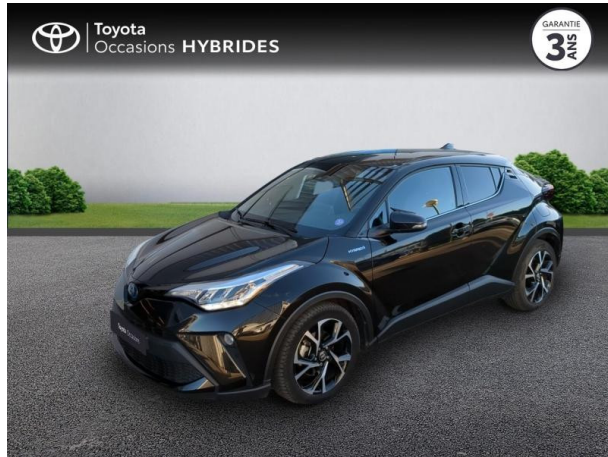

TOYOTA C-HR 122h Edition 2WD E-CVT MY20 d'occasion

Occasion

TOYOTA C-HR

122h Edition 2WD E-CVT MY20

Toyota Nîmes

04 66 26 40 40

Prix :

21 490 €

Un crédit vous engage et doit être remboursé. Vérifiez vos capacités de remboursement avant de vous engager.

Caractéristiques du véhicule

- Kilométrage : 60 283 km
- Puissance réelle : 98 ch
- Énergie : Hybride
- Boîte de vitesse : Automatique
- Carrosserie : Tout Terrain
- Nombre de portes : 5 portes
- Année : 2021
- Puissance fiscale : 5 CV
- Couleur : Noir Intense
- Garantie : Label Toyota Occasions 36 mois TFR 36 mois