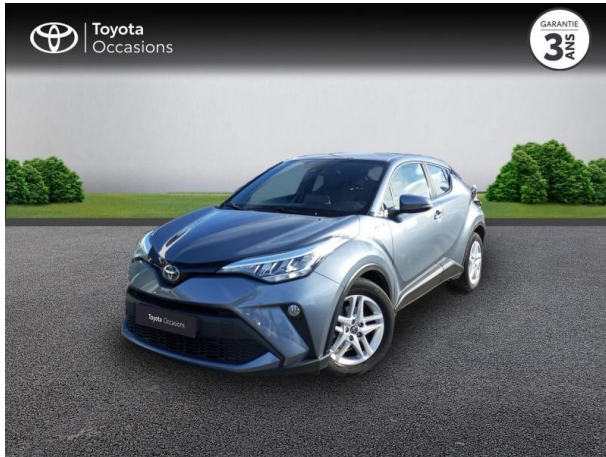

TOYOTA C-HR 122h Edition 2WD E-CVT MY20 d'occasion

Occasion

TOYOTA C-HR

122h Edition 2WD E-CVT MY20

Toyota Avignon

04 90 13 42 42

Prix :

20 490 €

Un crédit vous engage et doit être remboursé. Vérifiez vos capacités de remboursement avant de vous engager.

Caractéristiques du véhicule

- Kilométrage : 97 111 km
- Puissance réelle : 98 ch
- Énergie : Hybride
- Boîte de vitesse : Automatique
- Carrosserie : Tout Terrain
- Nombre de portes : 5 portes
- Année : 2022
- Puissance fiscale : 5 CV
- Couleur : Gris Célestine
- Garantie : Label Toyota Occasions 36 mois TFR 36 mois