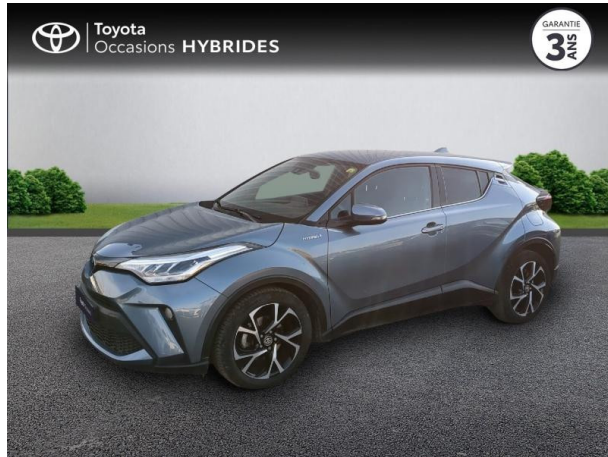

TOYOTA C-HR 122h Edition 2WD E-CVT MY20 d'occasion

Occasion TOYOTA C-HR

122h Edition 2WD E-CVT MY20

Toyota Nîmes

04 66 26 40 40

Prix :

18 990 €

Un crédit vous engage et doit être remboursé. Vérifiez vos capacités de remboursement avant de vous engager.

Caractéristiques du véhicule

- Kilométrage : 95 865 km
- Puissance réelle : 98 ch
- Énergie : Hybride
- Boîte de vitesse : Automatique
- Carrosserie : Tout Terrain
- Nombre de portes : 5 portes
- Année : 2020
- Puissance fiscale : 5 CV
- Couleur : Gris Célestine
- Garantie : Label Toyota Occasions 36 mois TFR 36 mois