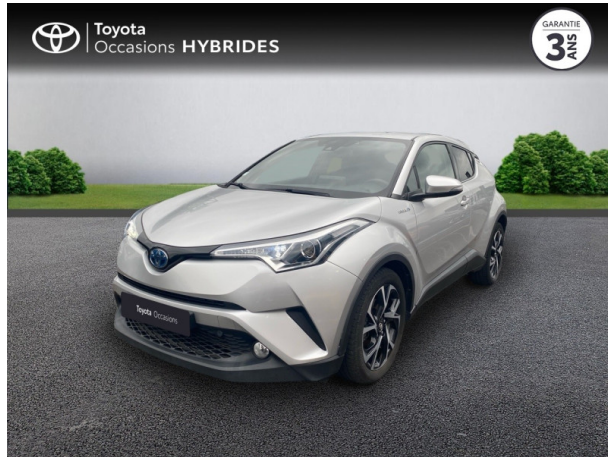

TOYOTA C-HR 122h Edition 2WD E-CVT RC18 d'occasion

Occasion

TOYOTA C-HR

122h Edition 2WD E-CVT RC18

Toyota Clermont-Ferrand

04 73 28 83 93

Prix :

19 490 €

Un crédit vous engage et doit être remboursé. Vérifiez vos capacités de remboursement avant de vous engager.

Caractéristiques du véhicule

- Kilométrage : 48 930 km
- Puissance réelle : 98 ch
- Énergie : Hybride
- Boîte de vitesse : Automatique
- Carrosserie : Tout Terrain
- Nombre de portes : 5 portes
- Année : 2019
- Puissance fiscale : 4 CV
- Couleur : Gris Aluminium
- Garantie : Label Toyota Occasions 36 mois TFR 36 mois