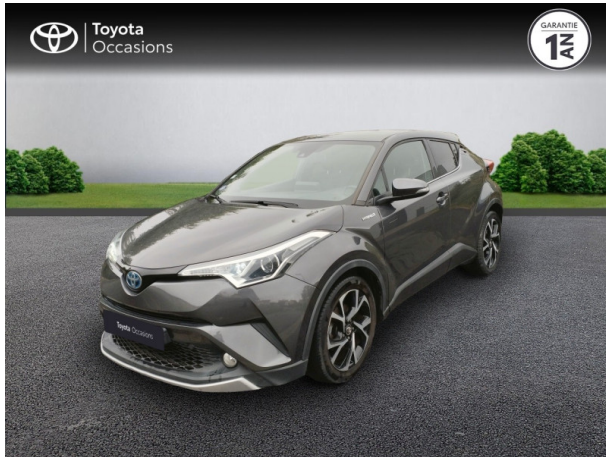

TOYOTA C-HR 122h Edition 2WD E-CVT RC18 d'occasion

Occasion

TOYOTA C-HR

122h Edition 2WD E-CVT RC18

Toyota Montpellier

04 67 67 22 22

Prix :

15 980 €

Un crédit vous engage et doit être remboursé. Vérifiez vos capacités de remboursement avant de vous engager.

Caractéristiques du véhicule

- Kilométrage : 151 002 km
- Puissance réelle : 98 ch
- Énergie : Hybride
- Boîte de vitesse : Automatique
- Carrosserie : Tout Terrain
- Nombre de portes : 5 portes
- Année : 2018
- Puissance fiscale : 4 CV
- Couleur : Gris Atlas
- Garantie : Label Toyota Occasions 36 mois TFR 36 mois