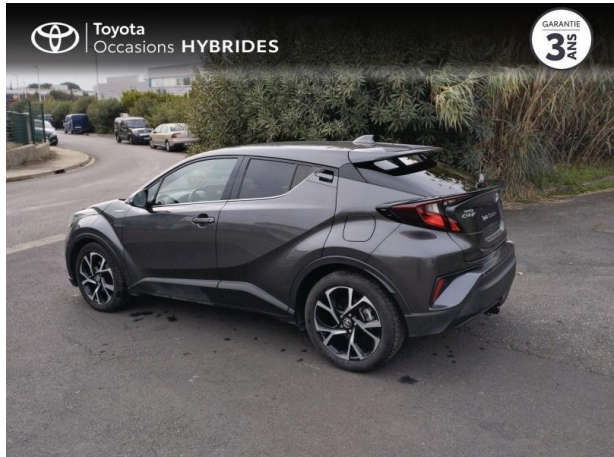

TOYOTA C-HR 122h Edition 2WD E-CVT RC18 d'occasion

Occasion

TOYOTA C-HR

122h Edition 2WD E-CVT RC18

Toyota Montpellier

04 67 67 22 22

Prix :

19 390 €

Un crédit vous engage et doit être remboursé. Vérifiez vos capacités de remboursement avant de vous engager.

Caractéristiques du véhicule

- Kilométrage : 93 227 km
- Puissance réelle : 98 ch
- Énergie : Hybride
- Boîte de vitesse : Automatique
- Carrosserie : Tout Terrain
- Nombre de portes : 5 portes
- Année : 2020
- Puissance fiscale : 4 CV
- Couleur : Gris Atlas
- Garantie : Label Toyota Occasions 36 mois TFR 36 mois