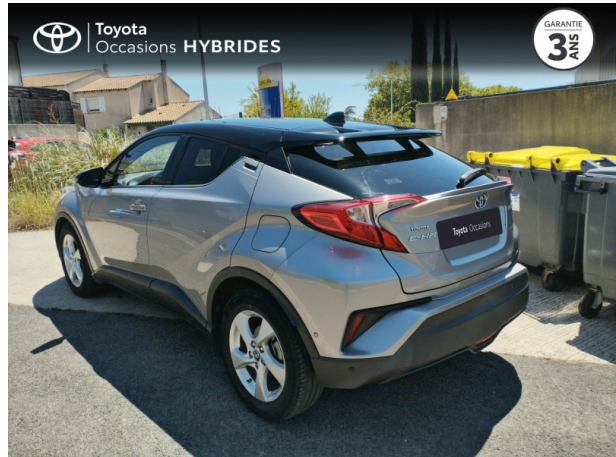

TOYOTA C-HR 122h Graphic 2WD E-CVT d'occasion

Occasion

TOYOTA C-HR

122h Graphic 2WD E-CVT

Toyota Sète

04 67 48 21 33

Prix :

18 390 €

Un crédit vous engage et doit être remboursé. Vérifiez vos capacités de remboursement avant de vous engager.

Caractéristiques du véhicule

- Kilométrage : 77 002 km
- Puissance réelle : 98 ch
- Énergie : Hybride
- Boîte de vitesse : Automatique
- Carrosserie : Tout Terrain
- Nombre de portes : 5 portes
- Année : 2017
- Puissance fiscale : 4 CV
- Couleur : Gris Platinium
- Garantie : Label Toyota Occasions 36 mois TFR 36 mois