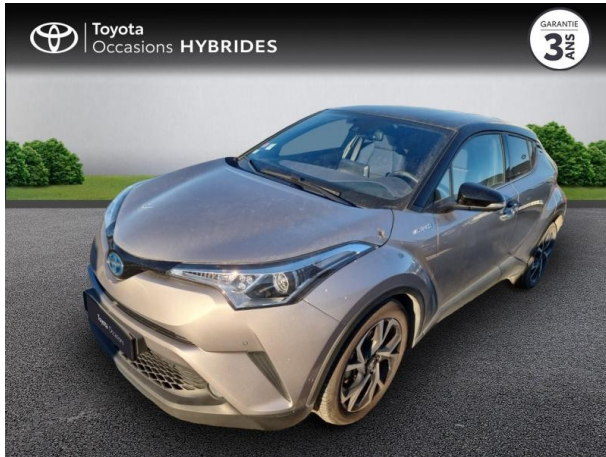

# TOYOTA C-HR 122h Graphic 2WD E-CVT d'occasion

Occasion

TOYOTA C-HR

122h Graphic 2WD E-CVT

Toyota Sète

04 67 48 21 33

Prix :

17 990 €

## Caractéristiques du véhicule

- Kilométrage : 53 415 km
- Puissance réelle : 98 ch
- Énergie : Hybride
- Boîte de vitesse : Automatique
- Carrosserie : Tout Terrain
- Nombre de portes : 5 portes
- Année : 2017
- Puissance fiscale : 4 CV
- Couleur : Gris Platinium
- Garantie : Label Toyota Occasions 36 mois TFR 36 mois