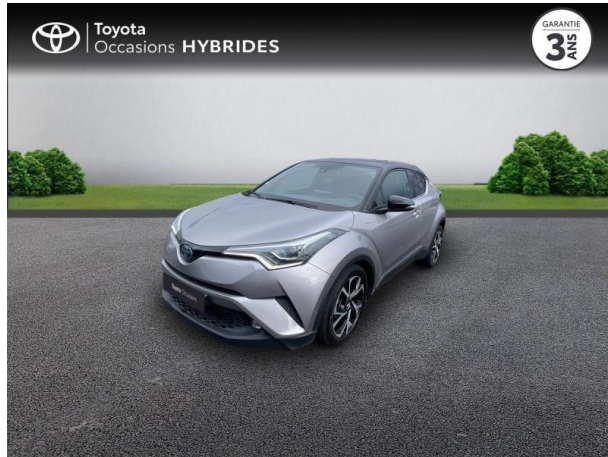

TOYOTA C-HR 122h Graphic 2WD E-CVT d'occasion

Occasion

TOYOTA C-HR

122h Graphic 2WD E-CVT

Toyota Clermont-Ferrand

04 73 28 83 93

Prix :

17 490 €

Un crédit vous engage et doit être remboursé. Vérifiez vos capacités de remboursement avant de vous engager.

Caractéristiques du véhicule

- Kilométrage : 74 166 km
- Puissance réelle : 98 ch
- Énergie : Hybride
- Boîte de vitesse : Automatique
- Carrosserie : Tout Terrain
- Nombre de portes : 5 portes
- Année : 2017
- Puissance fiscale : 4 CV
- Couleur : Bi ton gris platinum
- Garantie : Label Toyota Occasions 12 mois TFR 12 mois