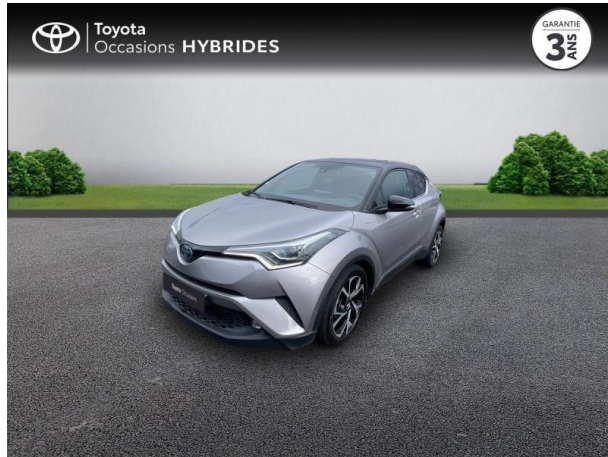

TOYOTA C-HR 122h Graphic 2WD E-CVT d'occasion

Occasion

TOYOTA C-HR

122h Graphic 2WD E-CVT

Toyota Clermont-Ferrand

04 73 28 83 93

Prix :

16 990 €

Un crédit vous engage et doit être remboursé. Vérifiez vos capacités de remboursement avant de vous engager.

Caractéristiques du véhicule

- Kilométrage : 74 166 km
- Puissance réelle : 98 ch
- Énergie : Hybride
- Boîte de vitesse : Automatique
- Carrosserie : Tout Terrain
- Nombre de portes : 5 portes
- Année : 2017
- Puissance fiscale : 4 CV
- Couleur : Bi ton gris platinum
- Garantie : Label Toyota Occasions 12 mois TFR 12 mois