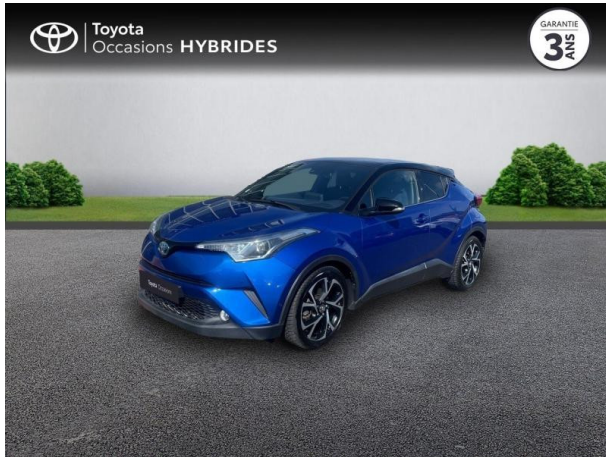

TOYOTA C-HR 122h Graphic 2WD E-CVT d'occasion

Occasion

TOYOTA C-HR

122h Graphic 2WD E-CVT

Toyota Clermont-Ferrand

04 73 28 83 93

Prix :

16 990 €

Un crédit vous engage et doit être remboursé. Vérifiez vos capacités de remboursement avant de vous engager.

Caractéristiques du véhicule

- Kilométrage : 108 958 km
- Puissance réelle : 98 ch
- Énergie : Hybride
- Boîte de vitesse : Automatique
- Carrosserie : Tout Terrain
- Nombre de portes : 5 portes
- Année : 2017
- Puissance fiscale : 4 CV
- Couleur : Bleu Nebula
- Garantie : Label Toyota Occasions 12 mois TFR 12 mois