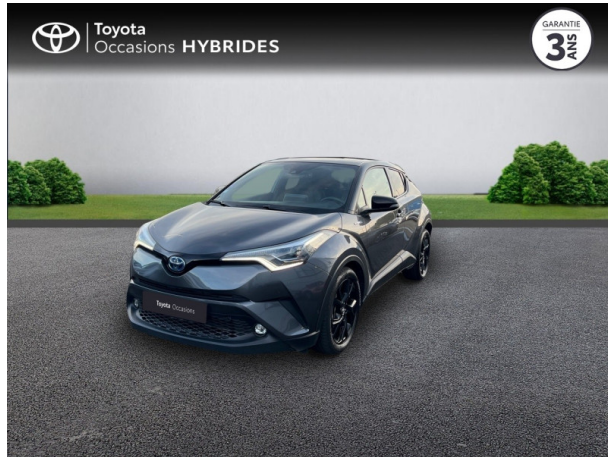

TOYOTA C-HR 122h Graphic 2WD E-CVT RC18 d'occasion

Occasion

TOYOTA C-HR

122h Graphic 2WD E-CVT RC18

Toyota Clermont-Ferrand

04 73 28 83 93

Prix :

20 490 €

Un crédit vous engage et doit être remboursé. Vérifiez vos capacités de remboursement avant de vous engager.

Caractéristiques du véhicule

- Kilométrage : 68 092 km
- Puissance réelle : 98 ch
- Énergie : Hybride
- Boîte de vitesse : Automatique
- Carrosserie : Tout Terrain
- Nombre de portes : 5 portes
- Année : 2019
- Puissance fiscale : 4 CV
- Couleur : Gris Platinium
- Garantie : Label Toyota Occasions 36 mois TFR 36 mois