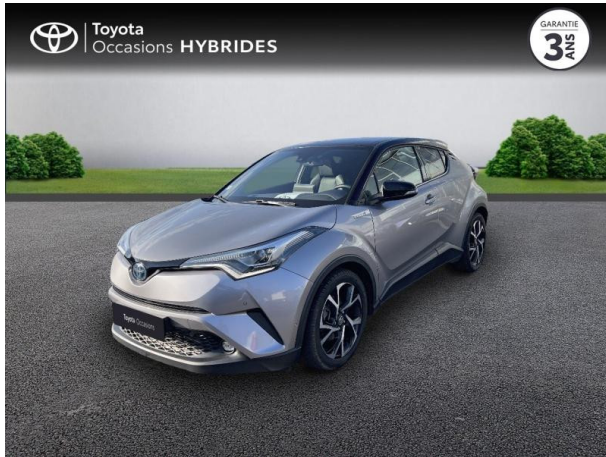

# TOYOTA C-HR 122h Graphic 2WD E-CVT RC18 d'occasion

Occasion

TOYOTA C-HR

122h Graphic 2WD E-CVT RC18

Toyota Clermont-Ferrand

04 73 28 83 93

Prix :

18 990 €

## Caractéristiques du véhicule

- Kilométrage : 85 470 km
- Puissance réelle : 98 ch
- Énergie : Hybride
- Boîte de vitesse : Automatique
- Carrosserie : Tout Terrain
- Nombre de portes : 5 portes
- Année : 2018
- Puissance fiscale : 4 CV
- Couleur : Blanc Nacré
- Garantie : Label Toyota Occasions 36 mois TFR 36 mois