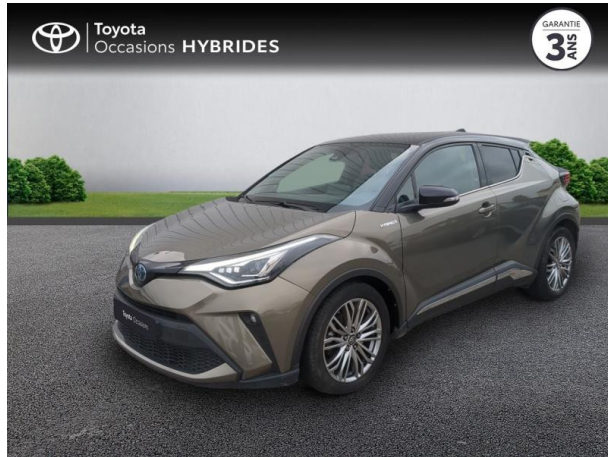

TOYOTA C-HR 184h Distinctive 2WD E-CVT MY20 d'occasion

Occasion

TOYOTA C-HR

184h Distinctive 2WD E-CVT MY20

Toyota Nîmes

04 66 26 40 40

Prix :

21 400 €

Un crédit vous engage et doit être remboursé. Vérifiez vos capacités de remboursement avant de vous engager.

Caractéristiques du véhicule

- Kilométrage : 97 549 km
- Puissance réelle : 153 ch
- Énergie : Hybride
- Boîte de vitesse : Automatique
- Carrosserie : Tout Terrain
- Nombre de portes : 5 portes
- Année : 2021
- Puissance fiscale : 8 CV
- Couleur : Bronze Impérial bi-ton
- Garantie : Label Toyota Occasions 36 mois TFR 36 mois