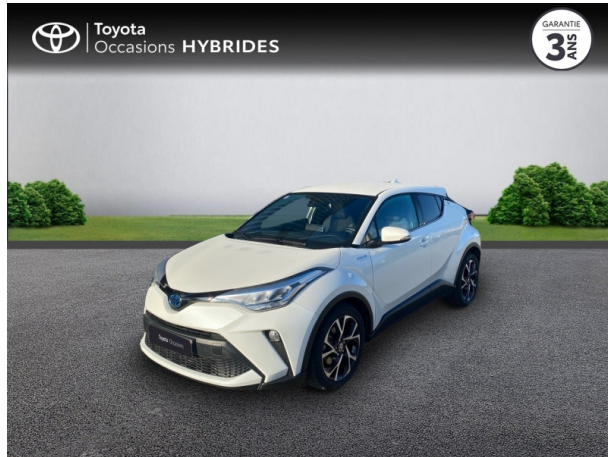

TOYOTA C-HR 184h Edition 2WD E-CVT MY20 d'occasion

Occasion TOYOTA C-HR

184h Edition 2WD E-CVT MY20

Toyota Alès

04 66 54 32 32

Prix :

23 900 €

Un crédit vous engage et doit être remboursé. Vérifiez vos capacités de remboursement avant de vous engager.

Caractéristiques du véhicule

- Kilométrage : 52 464 km
- Puissance réelle : 153 ch
- Énergie : Hybride
- Boîte de vitesse : Automatique
- Carrosserie : Tout Terrain
- Nombre de portes : 5 portes
- Année : 2021
- Puissance fiscale : 8 CV
- Couleur : Blanc Nacré
- Garantie : Label Toyota Occasions 36 mois TFR 36 mois