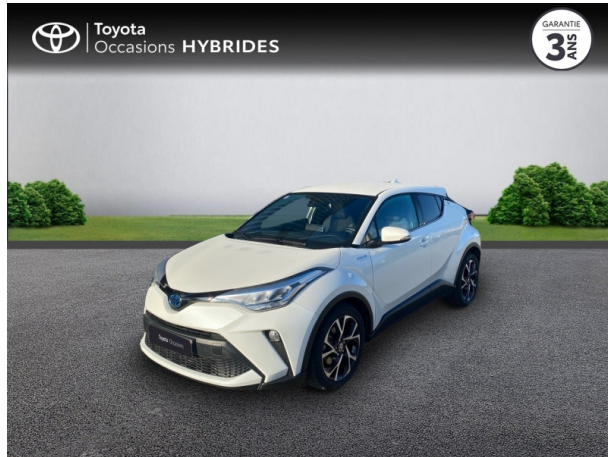

TOYOTA C-HR 184h Edition 2WD E-CVT MY20 d'occasion

Occasion **TOYOTA C-HR**

184h Edition 2WD E-CVT MY20

Toyota Alès

04 66 54 32 32

Prix :

23 900 €

Un crédit vous engage et doit être remboursé. Vérifiez vos capacités de remboursement avant de vous engager.

Caractéristiques du véhicule

- Kilométrage : 52 512 km
- Puissance réelle : 153 ch
- Énergie : Hybride
- Boîte de vitesse : Automatique
- Carrosserie : Tout Terrain
- Nombre de portes : 5 portes
- Année : 2021
- Puissance fiscale : 8 CV
- Couleur : Blanc Nacré
- Garantie : Label Toyota Occasions 36 mois TFR 36 mois