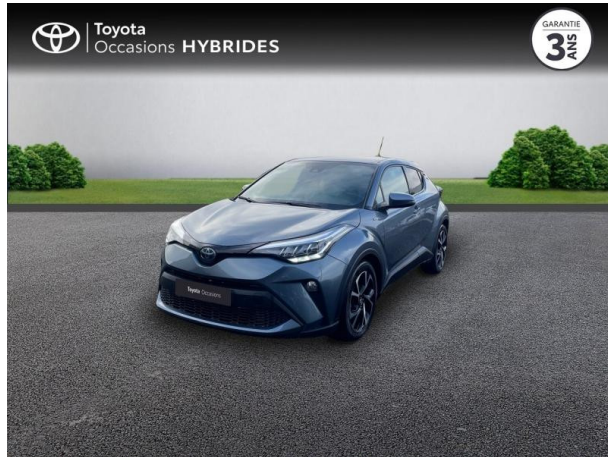

TOYOTA C-HR 184h Edition 2WD E-CVT MY20 d'occasion

Occasion

TOYOTA C-HR

184h Edition 2WD E-CVT MY20

Toyota Clermont-Ferrand

04 73 28 83 93

Prix :

21 490 €

Un crédit vous engage et doit être remboursé. Vérifiez vos capacités de remboursement avant de vous engager.

Caractéristiques du véhicule

- Kilométrage : 79 797 km
- Puissance réelle : 153 ch
- Énergie : Hybride
- Boîte de vitesse : Automatique
- Carrosserie : Tout Terrain
- Nombre de portes : 5 portes
- Année : 2021
- Puissance fiscale : 8 CV
- Couleur : Gris Atlas
- Garantie : NC