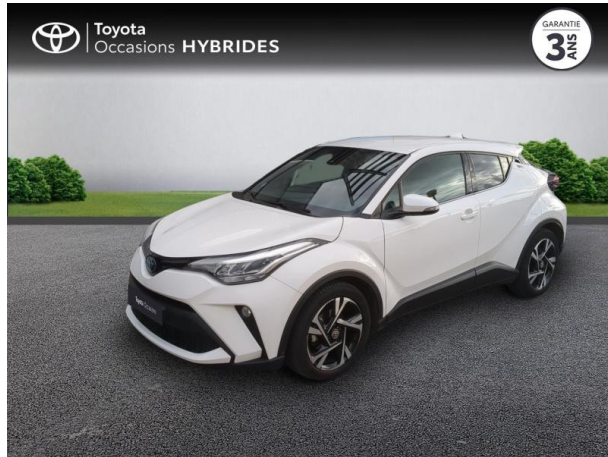

# TOYOTA C-HR 184h Edition 2WD E-CVT MY20 d'occasion

Occasion

TOYOTA C-HR

184h Edition 2WD E-CVT MY20

Toyota Alès

04 66 54 32 32

Prix :

22 980 €

## Caractéristiques du véhicule

- Kilométrage : 85 145 km
- Puissance réelle : 153 ch
- Énergie : Hybride
- Boîte de vitesse : Automatique
- Carrosserie : Tout Terrain
- Nombre de portes : 5 portes
- Année : 2023
- Puissance fiscale : 8 CV
- Couleur : Blanc Pur
- Garantie : Label Toyota Occasions 36 mois TFR 36 mois