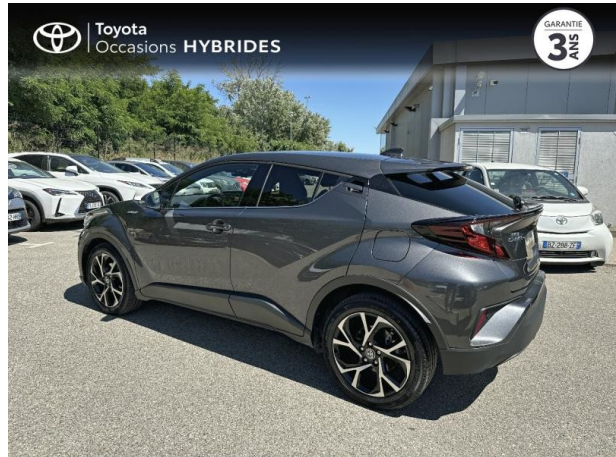

TOYOTA C-HR 184h Edition 2WD E-CVT MY22 d'occasion

Occasion

TOYOTA C-HR

184h Edition 2WD E-CVT MY22

Toyota Avignon

04 90 13 42 42

Prix :

23 290 €

Un crédit vous engage et doit être remboursé. Vérifiez vos capacités de remboursement avant de vous engager.

Caractéristiques du véhicule

- Kilométrage : 65 169 km
- Puissance réelle : 153 ch
- Énergie : Hybride
- Boîte de vitesse : Automatique
- Carrosserie : Tout Terrain
- Nombre de portes : 5 portes
- Année : 2021
- Puissance fiscale : 8 CV
- Couleur : Gris Atlas
- Garantie : Label Toyota Occasions 36 mois TFR 36 mois