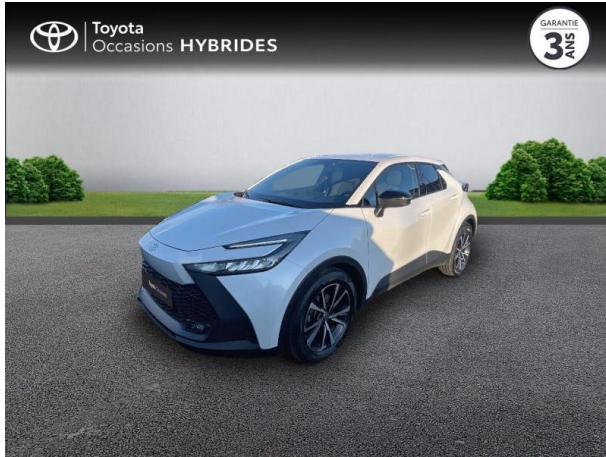

TOYOTA C-HR 2.0 200ch Design d'occasion

Occasion

TOYOTA C-HR

2.0 200ch Design

Toyota Clermont-Ferrand

04 73 28 83 93

Prix :

33 990 €

Un crédit vous engage et doit être remboursé. Vérifiez vos capacités de remboursement avant de vous engager.

Caractéristiques du véhicule

- Kilométrage : 19 960 km
- Puissance réelle : 152 ch
- Énergie : Hybride
- Boîte de vitesse : Automatique
- Carrosserie : Tout Terrain
- Nombre de portes : 5 portes
- Année : 2024
- Puissance fiscale : 8 CV
- Couleur : blanc
- Garantie : Label Toyota Occasions 36 mois TFR 36 mois