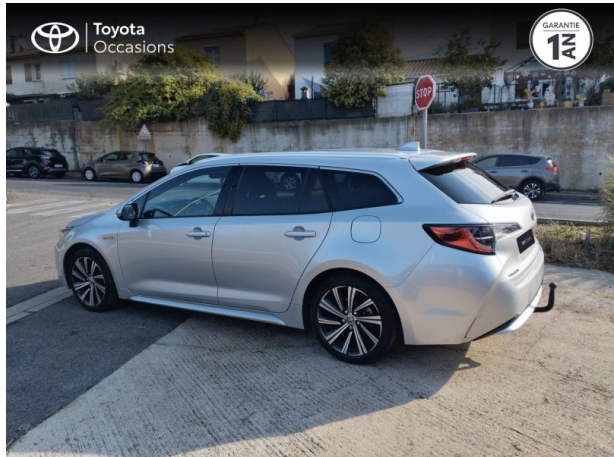

# TOYOTA Corolla Touring Spt 122h Design MY21 d'occasion

Occasion

## Caractéristiques du véhicule

- Kilométrage : 41 433 km
- Puissance réelle : 98 ch
- Énergie : Hybride
- Boîte de vitesse : Automatique
- Carrosserie : Break
- Nombre de portes : 5 portes
- Année : 2021
- Puissance fiscale : 5 CV
- Couleur : Gris Aluminium métallisé
- Garantie : Label Toyota Occasions 36 mois TFR 36 mois