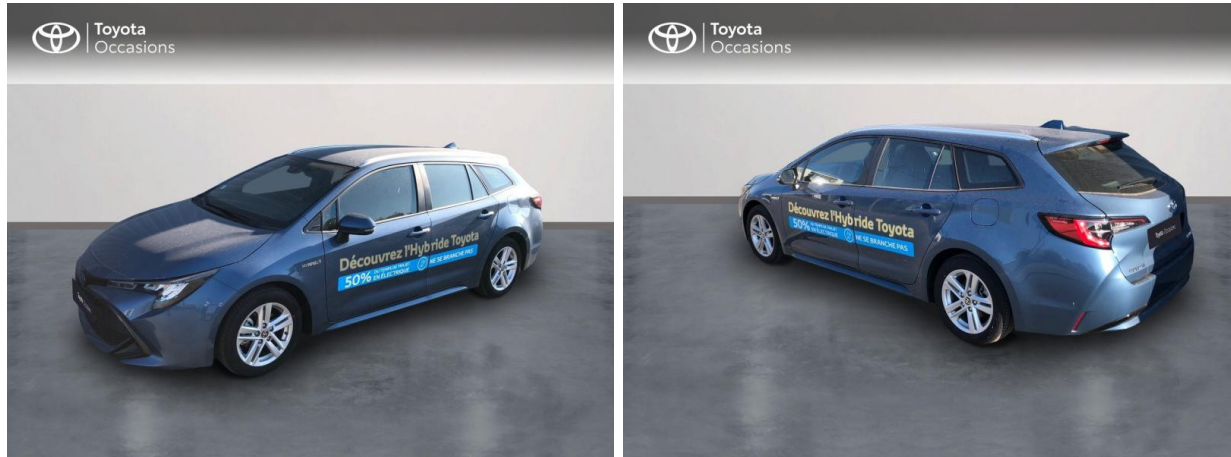

TOYOTA Corolla Touring Spt 122h Dynamic MY21 d'occasion

Occasion

TOYOTA Corolla Touring Spt

122h Dynamic MY21

Toyota Alès

04 66 54 32 32

Prix :

19 990 €

Un crédit vous engage et doit être remboursé. Vérifiez vos capacités de remboursement avant de vous engager.

Caractéristiques du véhicule

- Kilométrage : 88 349 km
- Puissance réelle : 98 ch
- Énergie : Hybride
- Boîte de vitesse : Automatique
- Carrosserie : Break
- Nombre de portes : 5 portes
- Année : 2021
- Puissance fiscale : 5 CV
- Couleur : Bleu Denim métallisé
- Garantie : Label Toyota Occasions 36 mois TFR 36 mois